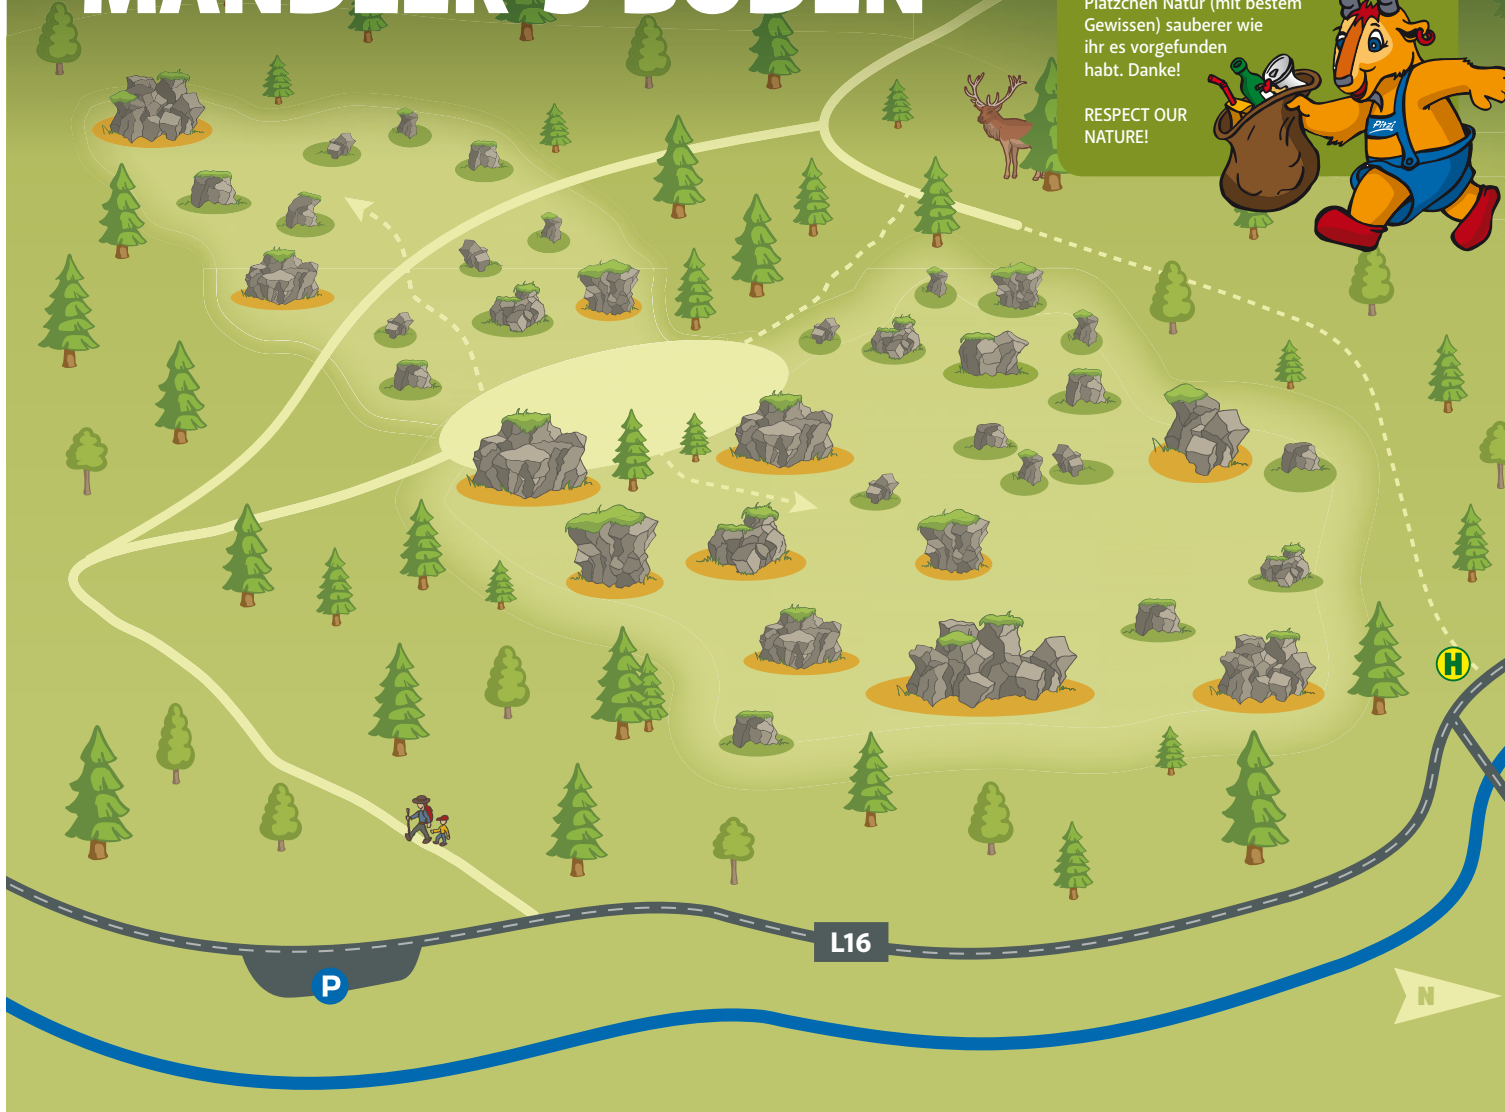

**PITZTAL**

# BOULDERGEBIET MANDLER'S BODEN

**180 BOULDER ROUTEN**

Schwierigkeitsgrad: 3 bis 8

## BOULDER HEADER

Ob Familien mit Kindern oder Topkletterer hier an den zahlreichen Boulderblöcken, die weitläufig in diesem wunderschönen Wald liegen findet jeder seinen Boulderblock.

## ORIENTIERUNG IM GELÄNDE

Folge der grün-weißen Markierung zu den Felsblöcken. Direkt an den Felsen befindet sich die Nummerierung.